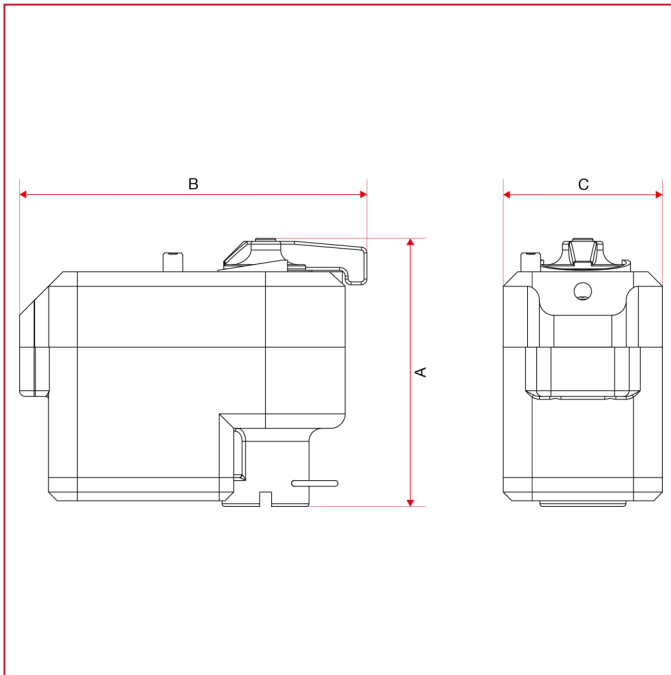

## ACCESSOIRES POUR INSTALLATIONS THERMIQUES SOLAIRES

**991** Servo-commande électrique avec dispositif de déblocage manuel pour vannes de zone à boisseau sphérique

### DIMENSIONS

|   | 230V x<br>25sec | 230V x<br>50sec | 24V x<br>50sec |
|---|-----------------|-----------------|----------------|
| A | 92,5            | 92,5            | 92,5           |
| B | 120             | 120             | 120            |
| C | 55              | 55              | 55             |