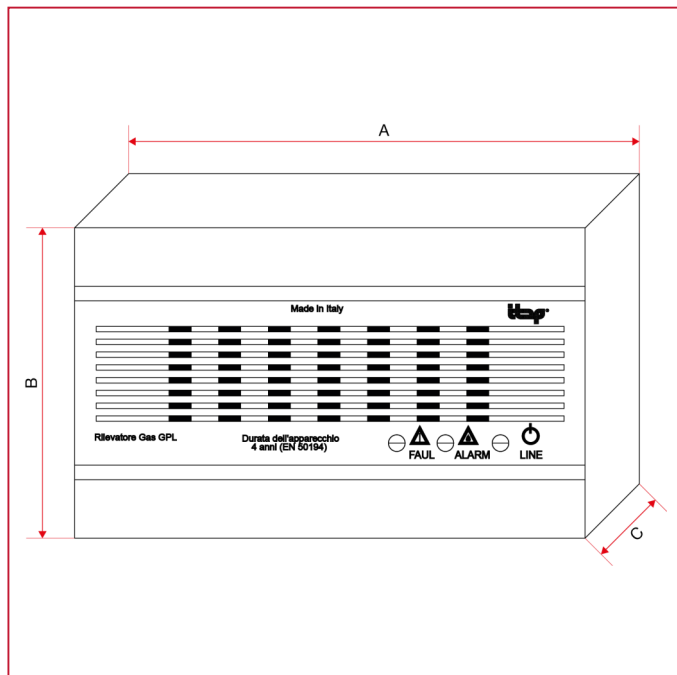

**992** Детектор утечки газа со светозвуковой сигнализацией и релейным управлением релейным управлением

**ГАБАРИТНЫЕ РАЗМЕРЫ**

**992M**

	-
A	119
B	82
C	32,5

**992G**

	-
A	119
B	82
C	32,5