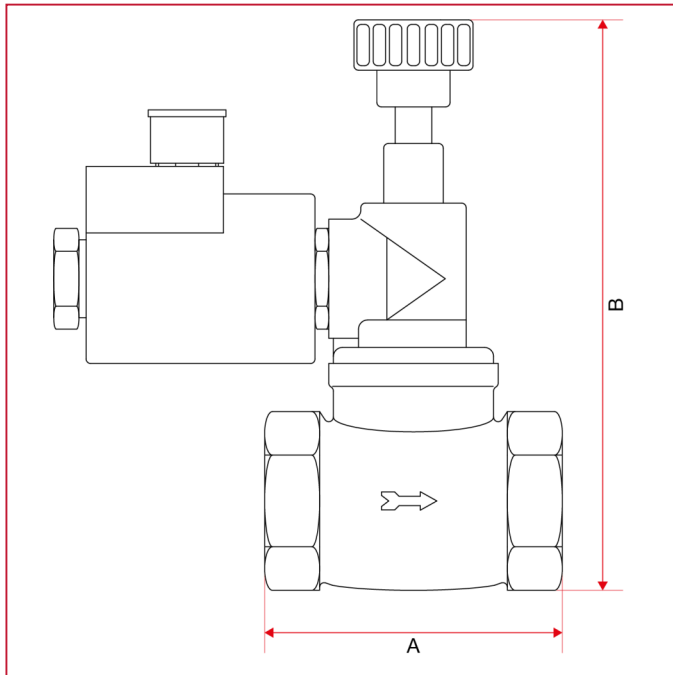

# ELEKTROSIHERHEITSVENTILE UND GASWARNGERÄT

**993M** Elektrosicherheitsventile, normalerweise offen

## GESAMTABMESSUNGEN

	1/2"	3/4"	1"	1"1/4	1"1/2	2"
A	65	65	78	114	114	139
B	125	125	130	174	174	182
LBS - psi	8	8	8	8	8	8