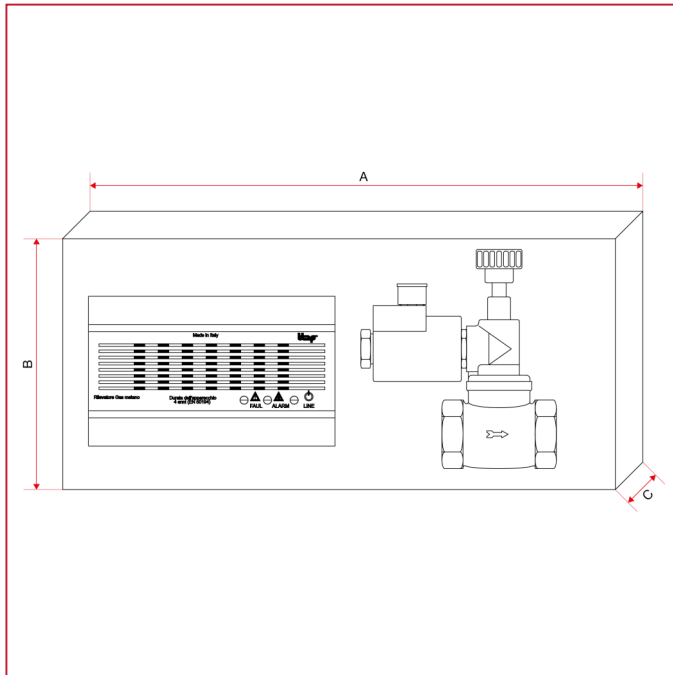

DÉTECTEURS DE FUITES DE GAZ ET ÉLECTROVANNES DE SÉCURITÉ

998 Kit de sécurité

DIMENSIONS

998M

	1/2"	3/4"
A	300	300
B	150	150
C	50	50

998G

	1/2"	3/4"
A	300	300
B	150	150
C	50	50