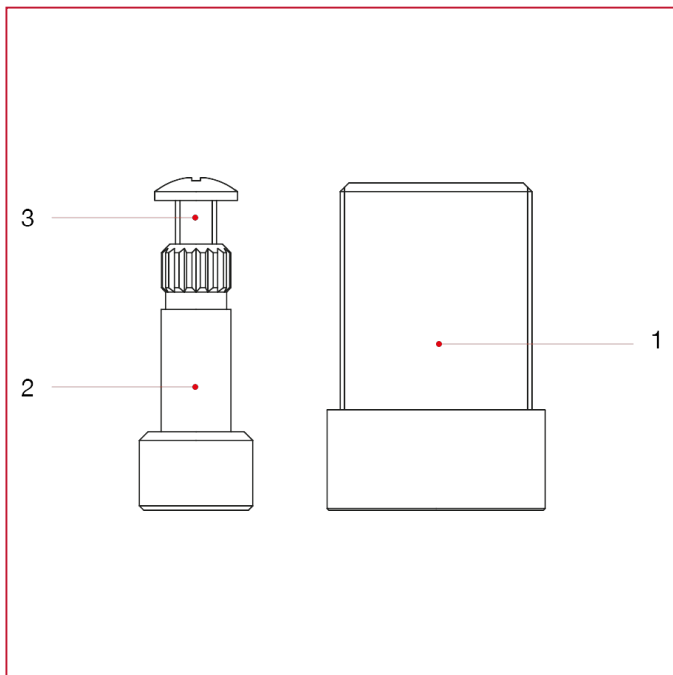

ROBINETS À ENCASTRER ET SOUS LAVABO

PROL136 Rallonge

MATÉRIAUX

POS.	DESCRIPTION	N.	MATÉRIAU
1	Corps	1	Laiton CW614N
2	Rallonge	1	Laiton CW614N
3	Vis	1	Acier galvanisé