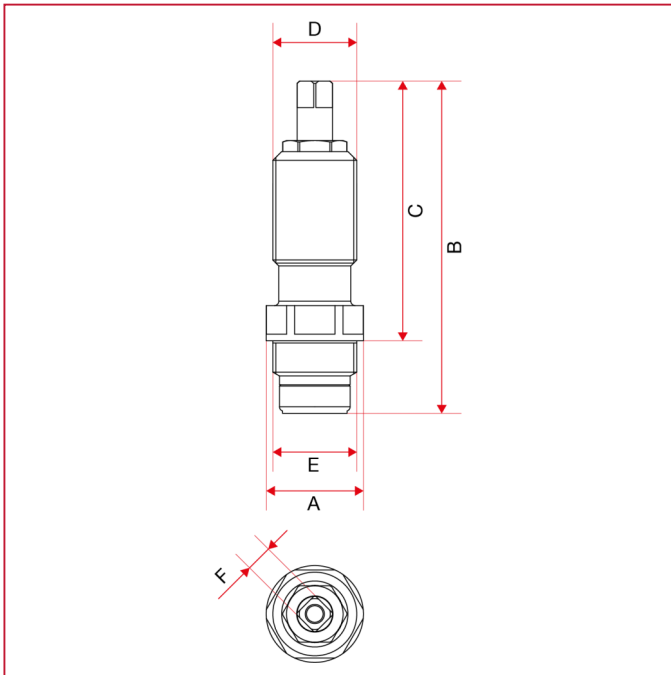

PROL340 Verlängerung

GESAMTABMESSUNGEN

A	22
B	75,5
C	59
D	W19x19F x1
E	W19x19F x1
F	6