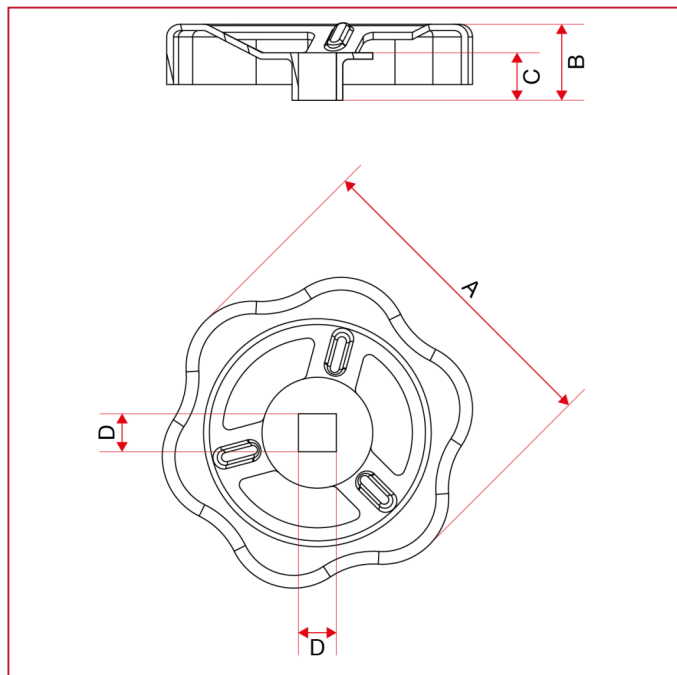

# SARACINESCHE

**VOLA** Volantino per saracinesca art. 156

## VOL156

	050	060	070	080	100	120
A	50	60	70	80	100	120
B	12	15	17,6	19	25	26
C	7,5	8	10,6	10,6	15	15
D	6	7	7	8	11	12