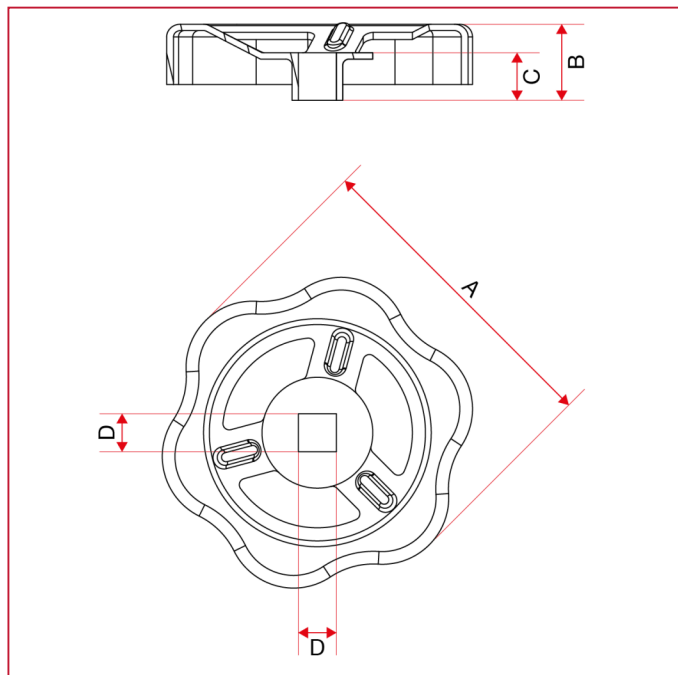

ЗАДВИЖКА КЛИНОВАЯ

VOLA Ручка флаер для задвижка арт. 156

ГАБАРИТНЫЕ РАЗМЕРЫ

VOL156

	050	060	070	080	100	120
A	50	60	70	80	100	120
B	12	15	17,6	19	25	26
C	7,5	8	10,6	10,6	15	15
D	6	7	7	8	11	12